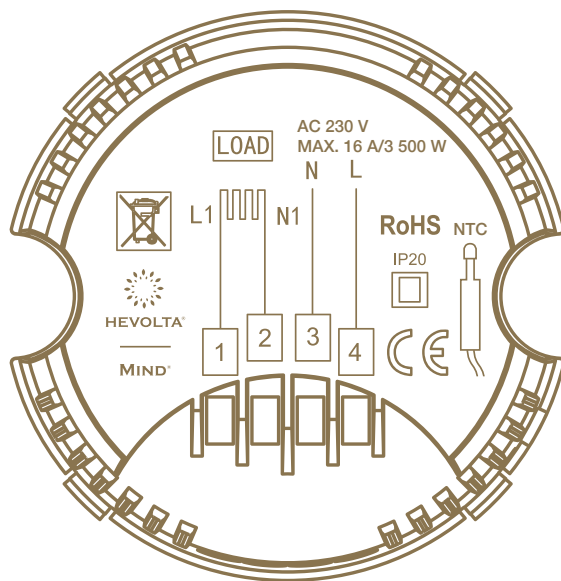

Technický list:

Mind®

| | |
|---|--|
| Materiál: | sklo a hliník |
| Nastavenie teploty prostredia, škála: | 0,5 °C |
| Monitorovanie teploty prostredia, presnosť: | 0,1 °C |
| Nastavenie teplotného rozpätia: | 5 - 35 °C |
| Napájanie: | 230 V ±10 % 50/60 Hz |
| Pripojenie: | Wi-Fi 802.11 b, g, n/2 400 - 2 483,5 MHz/vyžarovaný výkon < 20 dBm |
| Obrazovka: | farebný TFT displej s uhlopriečkou 2,8 palcov |
| Maximálny výkon: | 16 A/3 500 W |
| Wi-Fi ovládanie: | cez aplikáciu Hevolta® |
| Možnosť automatizácie: | v rámci systému Hevolta® Ecosystem |
| 4 dostupné režimy: | nastaviteľné cez aplikáciu |
| Funkcia detského zámku: | áno |
| Funkcia meo-stanice: | zobrazenie vonkajšej teploty/vlhkosti/rýchlosti vetra |
| Viacjazyčné verzie: | áno |
| Farebné varianty: | Polarium White/Platinum Grey/Graphenium Black/Champagnium Gold |

Zapojenie zariadenia

Hĺbka inštalácie

Hĺbka elektrickej inštaláčnej krabice na osadenie do steny musí byť v rozmedzí 40 - 75 mm

HEVOLTA SLOVAKIA s.r.o.

R1 Centrum, Rožňavská 1
831 04 Bratislava

☎ 0800 111 444
✉ info@hevolta.sk
obchod@hevolta.sk