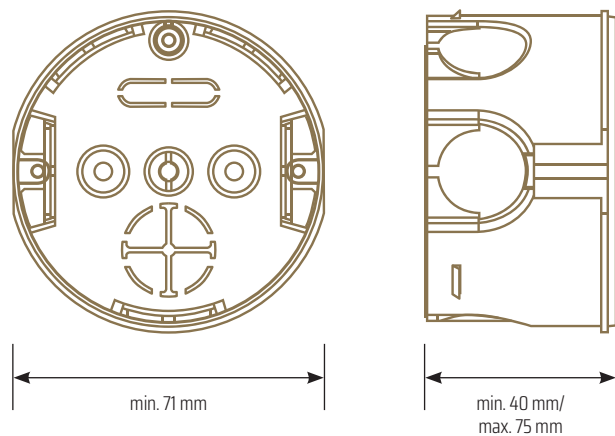

Technický list:

Mind®

| | |
|---|--|
| Materiál: | sklo a hliník |
| Nastavenie teploty prostredia, škála: | 0,5 °C |
| Monitorovanie teploty prostredia, presnosť: | 0,1 °C |
| Nastavenie teplotného rozpätia: | 5 - 35 °C |
| Napájanie: | 230 V ±10 % 50/60 Hz |
| Pripojenie: | Wi-Fi 802.11 b, g, n/2 400 - 2 483,5 MHz/vyžarovaný výkon < 20 dBm |
| Obrazovka: | farebný TFT displej s uhlopriečkou 2,8 palcov |
| Maximálny výkon: | 16 A/3 500 W |
| Wi-Fi ovládanie: | cez aplikáciu Hevolta® |
| Možnosť automatizácie: | v rámci systému Hevolta® Ecosystem |
| 4 dostupné režimy: | nastaviteľné cez aplikáciu |
| Funkcia detského zámku: | áno |
| Funkcia meo-stanice: | zobrazenie vonkajšej teploty/vlhkosti/rýchlosti vetra |
| Viacjazyčné verzie: | áno |
| Farebné varianty: | Polarium White/Platinum Grey/Graphenium Black/Champagnium Gold |

Zapojenie zariadenia

Hĺbka inštalácie

Hĺbka elektrickej inštaláčnej krabice na osadenie do steny musí byť v rozmedzí 40 - 75 mm

HEVOLTA SLOVAKIA s.r.o.

R1 Centrum, Rožňavská 1
831 04 Bratislava

☎ 0800 111 444
✉ info@hevolta.sk
obchod@hevolta.sk