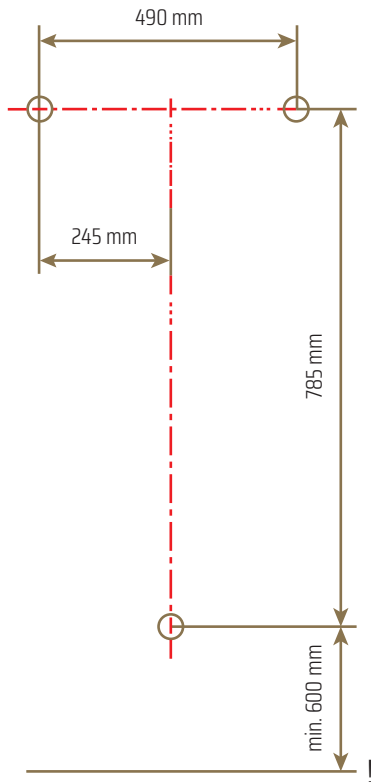

Technický list:

TowelBoy® 600

Materiál:	sklo, hliník, plast
Napájanie:	220 V - 240 V
Výkon:	16 A/600 W
IP:	34
Pripojenie:	Wifi 802.11 b, g, n/2 400 - 2 483.5 MHz vyžiarený výkon < 20 dBm
Nastavenie okolitej teploty:	0,5 °C
Monitorovanie okolitej teploty:	0,1 °C
Nastavenie telotného rozpätia:	5 - 40 °C
Veľkosť displeja:	2,8 palcov (TFT farebný displej)
Rozmery:	1100 x 550 (mm)

TowelBoy® 400

Materiál:	sklo, hliník, plast
Napájanie:	220 V - 240 V 50/60 Hz
Výkon:	16 A/400 W
IP:	34
Pripojenie:	Wifi 802.11 b, g, n/2 400 - 2 483.5 MHz vyžiarený výkon < 20 dBm
Nastavenie okolitej teploty:	0,5 °C
Monitorovanie okolitej teploty:	0,1 °C
Nastavenie telotného rozpätia:	5 - 40 °C
Veľkosť displeja:	2,8 palcov (TFT farebný displej)
Rozmery:	850 x 500 (mm)

Vzdialenosť medzi otvormi musí byť podľa vedľa znázornenej schémy:

UPOZORNENIE: Kvôli veľmi malým deform, aby sa predišlo nebezpečenstvu, je potrebné nainštalovať zariadenie tak, aby najnižšia vyhrievaná rúrka bola vo vzdialenosti minimálne 600 mm nad dlážkou.