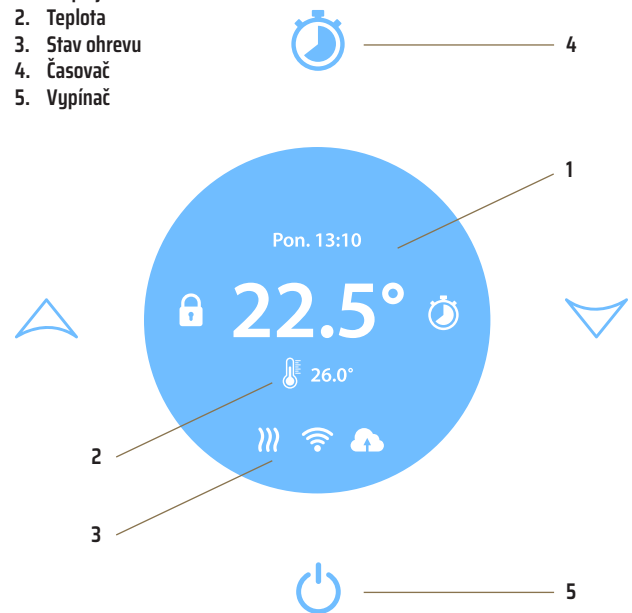

Technický list:

TowelBoy® 600

Materiál:	sklo, hliník, plast
Napájanie:	220 V - 240 V
Výkon:	16 A/600 W
IP:	34
Pripojenie:	Wifi 802.11 b, g, n/2 400 - 2 483.5 MHz vyžiarený výkon < 20 dBm
Nastavenie okolitej teploty:	0,5 °C
Monitorovanie okolitej teploty:	0,1 °C
Nastavenie telotného rozpätia:	5 - 40 °C
Veľkosť displeja:	2,8 palcov (TFT farebný displej)
Rozmery:	1100 x 550 (mm)

TowelBoy® 400

Materiál:	sklo, hliník, plast
Napájanie:	220 V - 240 V 50/60 Hz
Výkon:	16 A/400 W
IP:	34
Pripojenie:	Wifi 802.11 b, g, n/2 400 - 2 483.5 MHz vyžiarený výkon < 20 dBm
Nastavenie okolitej teploty:	0,5 °C
Monitorovanie okolitej teploty:	0,1 °C
Nastavenie telotného rozpätia:	5 - 40 °C
Veľkosť displeja:	2,8 palcov (TFT farebný displej)
Rozmery:	850 x 500 (mm)

Vzdialenosť medzi otvormi musí byť podľa vedľa znázornenej schémy:

UPOZORNENIE: Kvôli veľmi malým deform, aby sa predišlo nebezpečenstvu, je potrebné nainštalovať zariadenie tak, aby najnižšia vyhrievaná rúrka bola vo vzdialenosti minimálne 600 mm nad dlážkou.

Dotykové ovládanie

Zasuňte zástrčku do vhodnej elektrickej zásuvky. Tlačidlá dotykového displeja umiestnené na výrobku zodpovedajú funkciám diaľkového ovládania:

1. Displej
2. Teplota
3. Stav ohrevu
4. Časovač
5. Vypínač