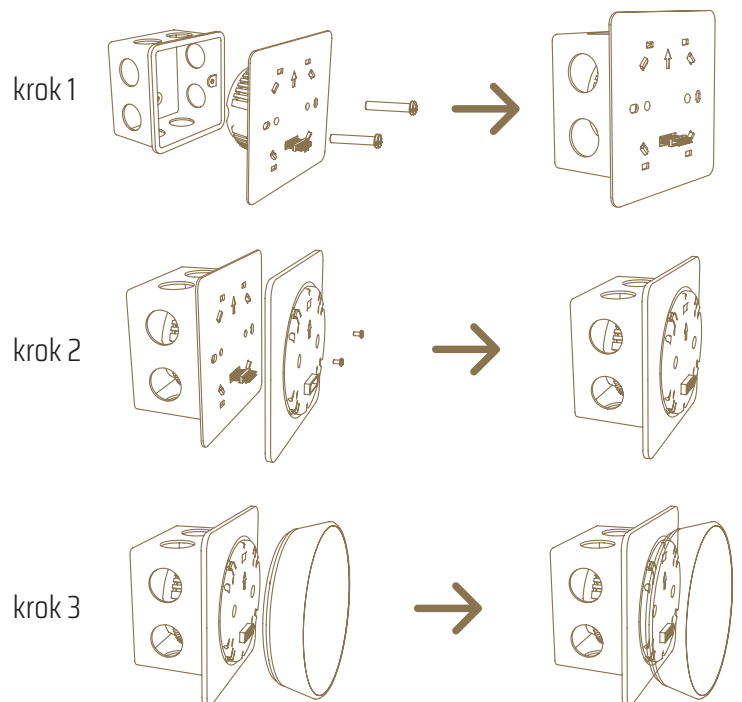

Inštalácia zariadenia

HEVOLTA SLOVAKIA s.r.o.

R1 Centrum, Rožňavská 1
831 04 Bratislava

☎ 0800 111 444
✉ info@hevolta.sk
obchod@hevolta.sk

📘 www.facebook.com/hevolta
📷 www.instagram.com/hevolta
🌐 www.hevolta.sk

Inteligentné technológie
pre domácnosť