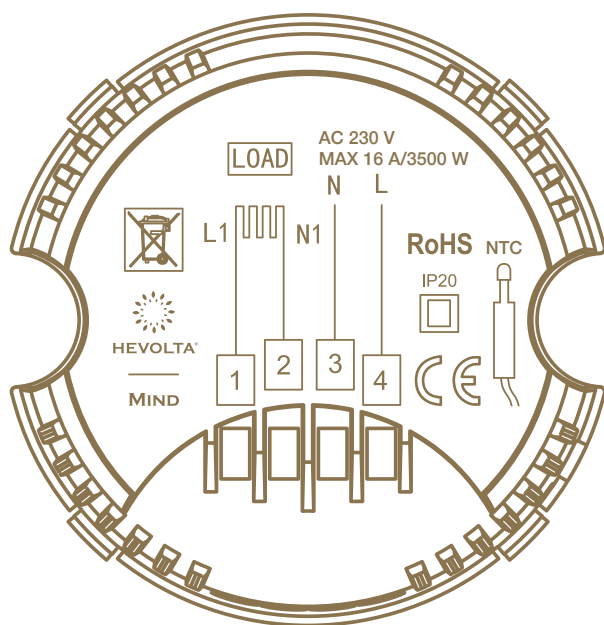

# Technický list:

Mind®

Materiál:	sklo a hliník
Nastavenie okolitej teploty, škála:	0,5 °C
Monitorovanie okolitej teploty, presnosť:	0,1 °C
Nastavenie teplotného rozpätia:	5~35 °C
Napájanie:	230 V ± 10 % 50/60 Hz
Prípojenie:	Wifi 802.11 b, g, n/2 400 - 2 483.5 MHz/vyžiarený výkon < 20 dBm
Obrazovka:	2,8 palcov TFT farebná obrazovka
Maximálny výkon:	16 A/3 500 W
WiFi ovládanie:	aplikáciou Hevolta®
Možnosť automatizácie:	vrámci systému Hevolta® Ecosystem
4 dostupné režimy:	nastaviteľné cez aplikáciu
Funkcia detského zámku:	áno
Funkcia meteo-stanice:	zobrazenie vonkajšej teploty/vlhkosti/rýchlosti vetra
Multi-Jazyčné prevedenie:	áno
Farebné varianty:	Polarium White/Graphenium Black/Zandium Gold

## Zapojenie zariadenia